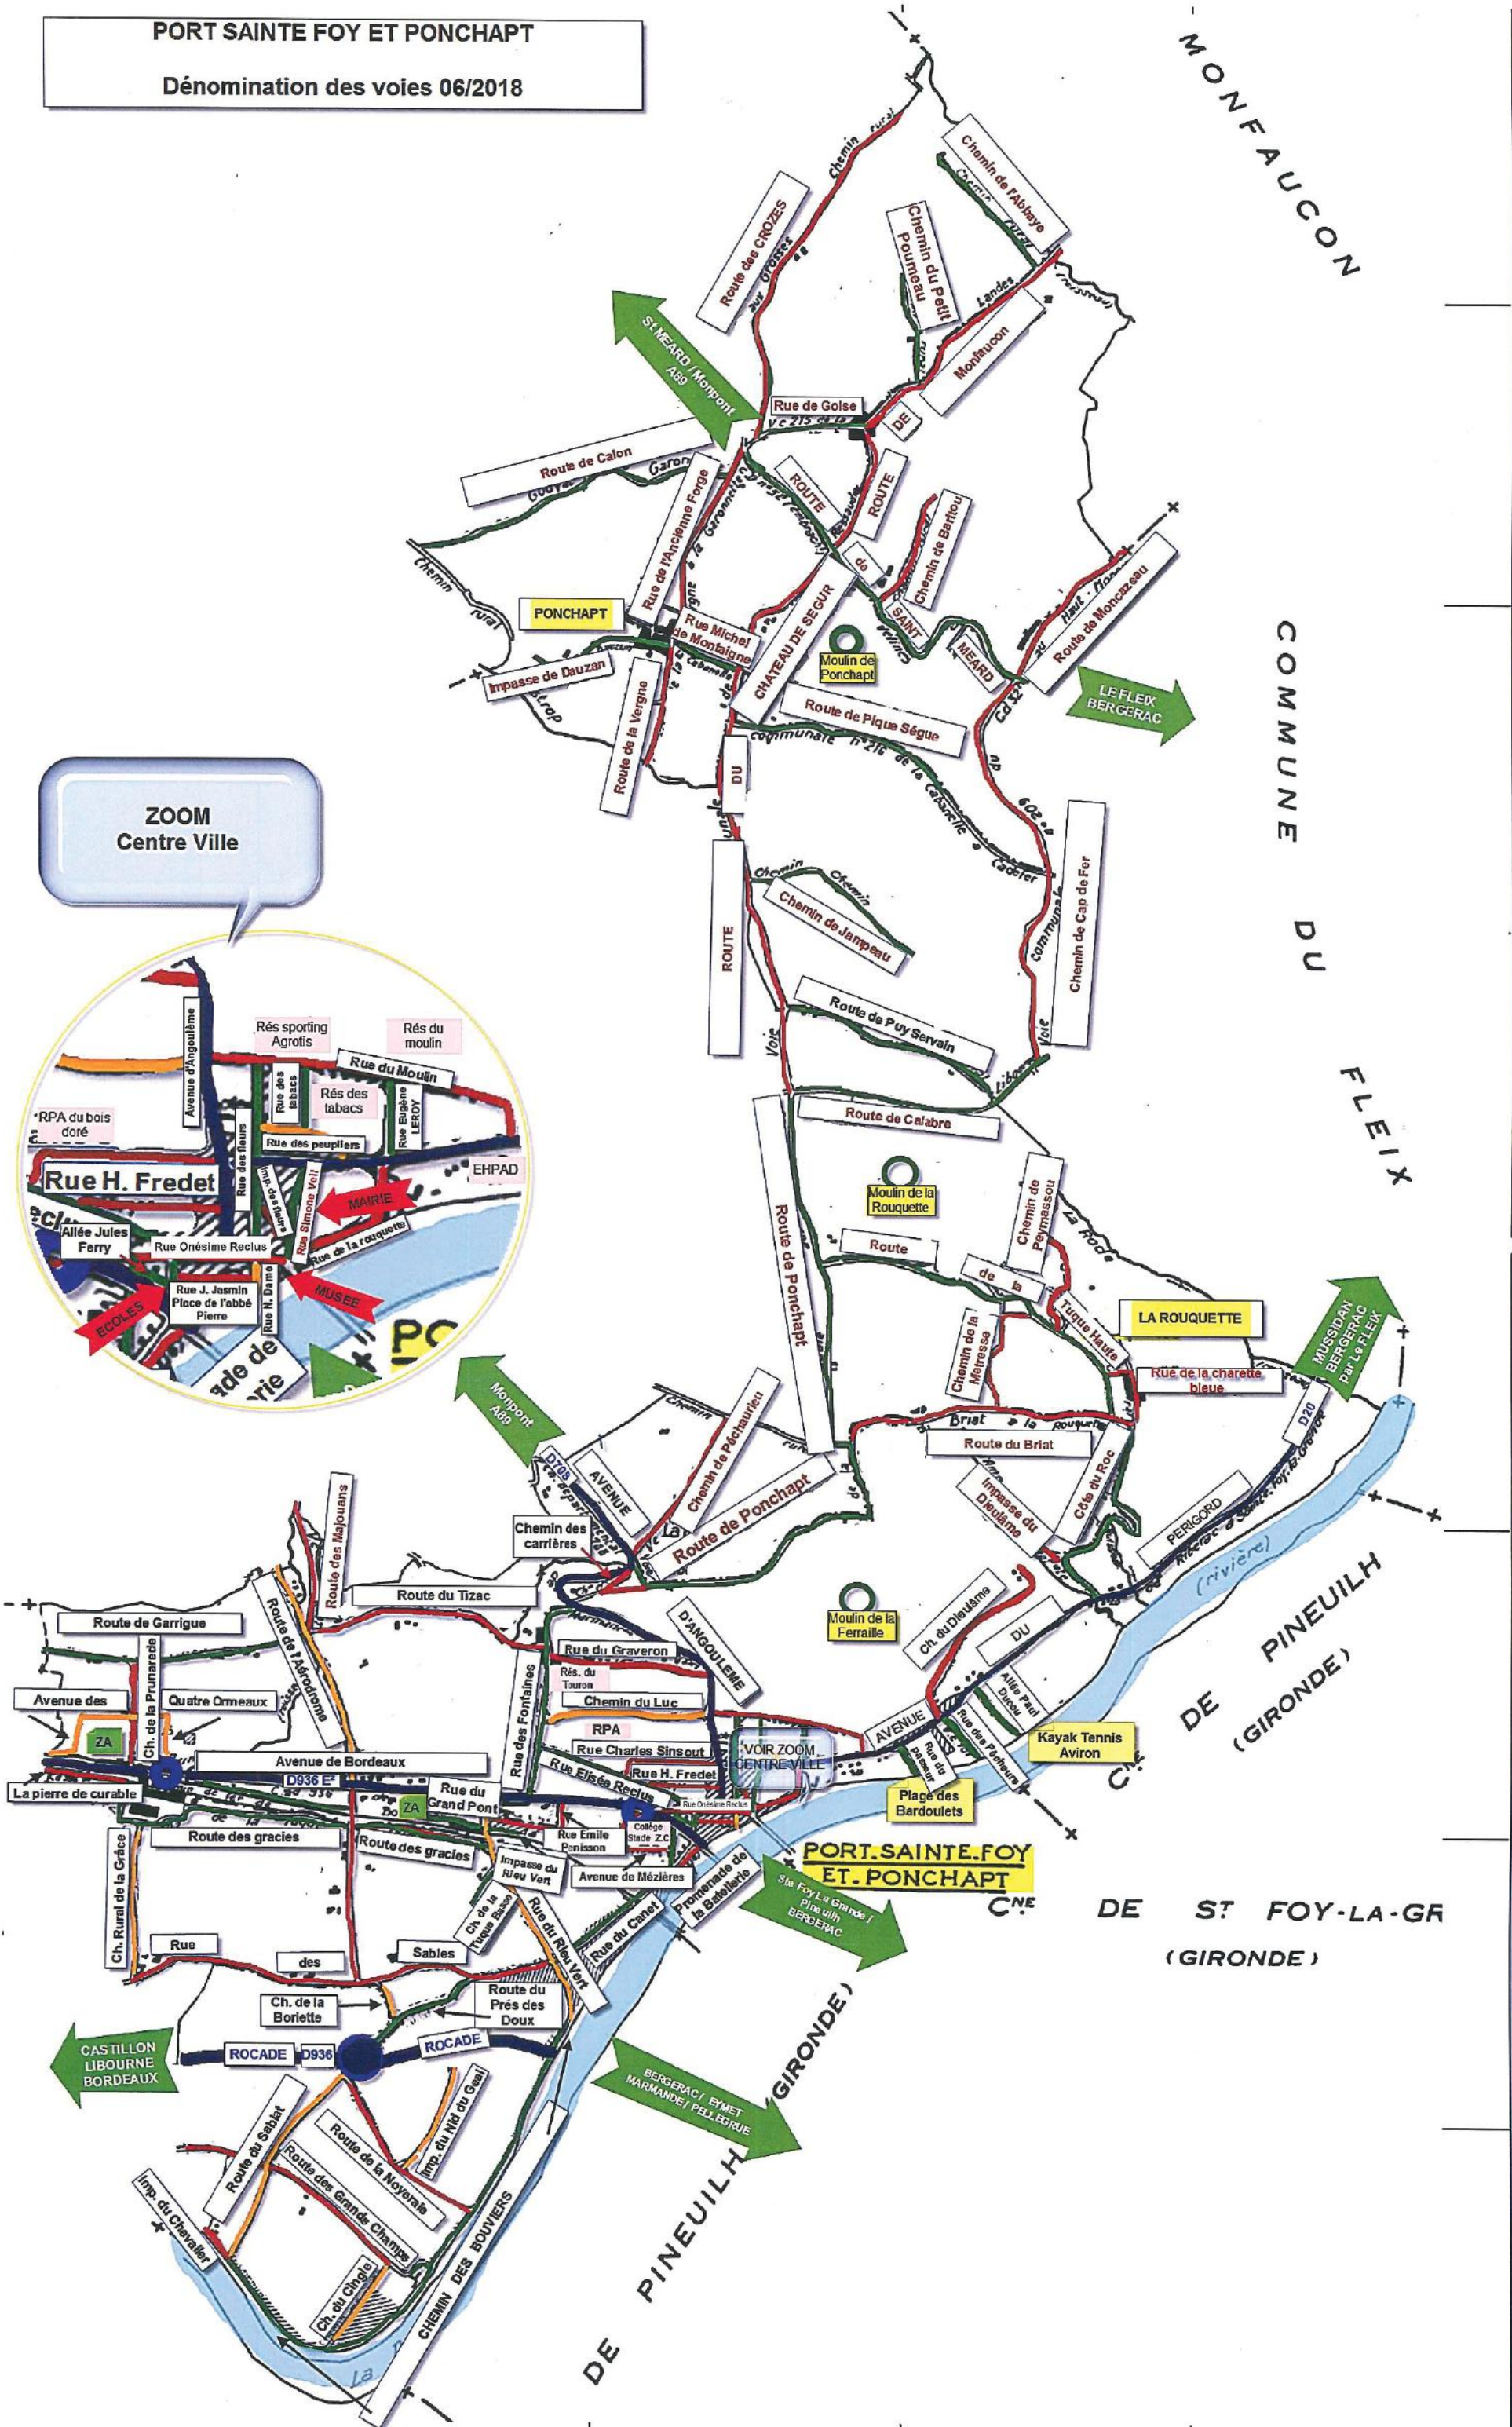

PORT SAINTE FOY ET PONCHAPT

Dénomination des voies 06/2018

ZOOM
Centre Ville

MONFAUCON

COMMUNE
DU

FLEIX

DE PINEUILH
(GIRONDE)

DE ST FOY-LA-GR
(GIRONDE)

CASTILLON
LIBOURNE
BORDEAUX

DE PINEUILH
(GIRONDE)

BERGERAC / EYMET
MARMANDE / PELLESTRUE